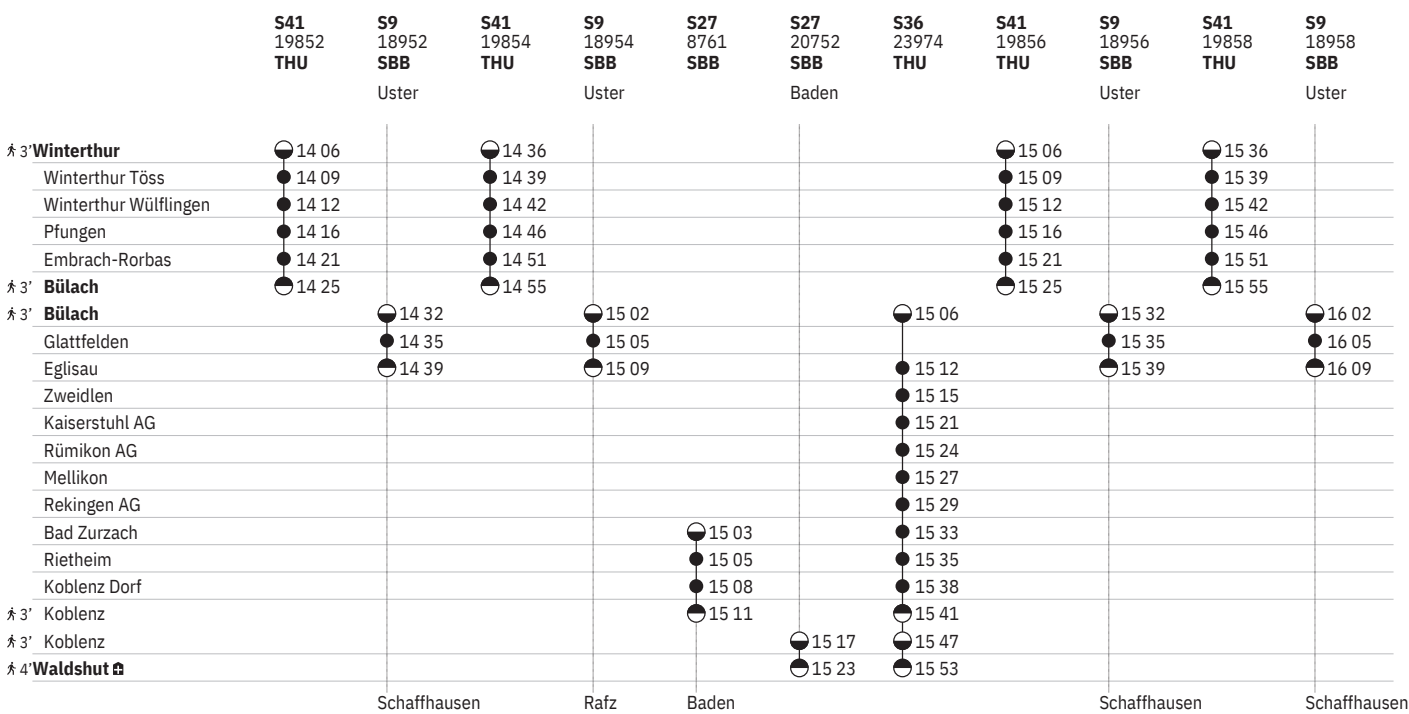

¹¹ Nacht ⑤/⑥ - ⑥/⑦ sowie 31.12./1.1., 28.3./29.3., 31.3./1.4., 30.4./1.5., 8.5./9.5., 9.5./10.5., 19.5./20.5., 31.7./1.8.

¹² Nacht ⑤/⑥ - ⑥/⑦ sowie 31.12./1.1., 28.3./29.3., 31.3./1.4., 30.4./1.5., 8.5./9.5., 9.5./10.5., 19.5./20.5., 31.7./1.8. ohne 30.3./31.3.

¹³ ^A ohne 1.5.

761 Winterthur - Bülach - Bad Zurzach - Koblenz - Waldshut

Stand: 28. September 2023

761 Winterthur - Bülach - Bad Zurzach - Koblenz - Waldshut

Stand: 28. September 2023

761 Winterthur - Bülach - Bad Zurzach - Koblenz - Waldshut

Stand: 28. September 2023

761 Winterthur - Bülach - Bad Zurzach - Koblenz - Waldshut

Stand: 28. September 2023

	S27 8765 SBB	S27 20756 SBB Baden	S36 23976 THU	S41 19860 THU	S9 18960 SBB Uster	S41 19862 THU	S9 18962 SBB Uster	S27 8769 SBB	S27 20760 SBB Baden	S36 23978 THU	S41 19864 THU
3' Winterthur				16 06		16 36					17 06
Winterthur Töss				16 09		16 39					17 09
Winterthur Wülflingen				16 12		16 42					17 12
Pfungen				16 16		16 46					17 16
Embrach-Rorbas				16 21		16 51					17 21
3' Bülach				16 25		16 55					17 25
3' Bülach			16 06		16 32		17 02			17 06	
Glattfelden					16 35		17 05				
Eglisau			16 12		16 39		17 09				17 12
Zweidlen			16 15								17 15
Kaiserstuhl AG			16 21								17 21
Rümikon AG			16 24								17 24
Mellikon			16 27								17 27
Rekingen AG			16 29								17 29
Bad Zurzach	16 03		16 33				17 03			17 33	
Rietheim	16 05		16 35				17 05			17 35	
Koblenz Dorf	16 08		16 38				17 08			17 38	
3' Koblenz	16 11		16 41				17 11			17 41	
3' Koblenz		16 17	16 47					17 17		17 47	
4' Waldshut		16 23	16 53					17 23		17 53	