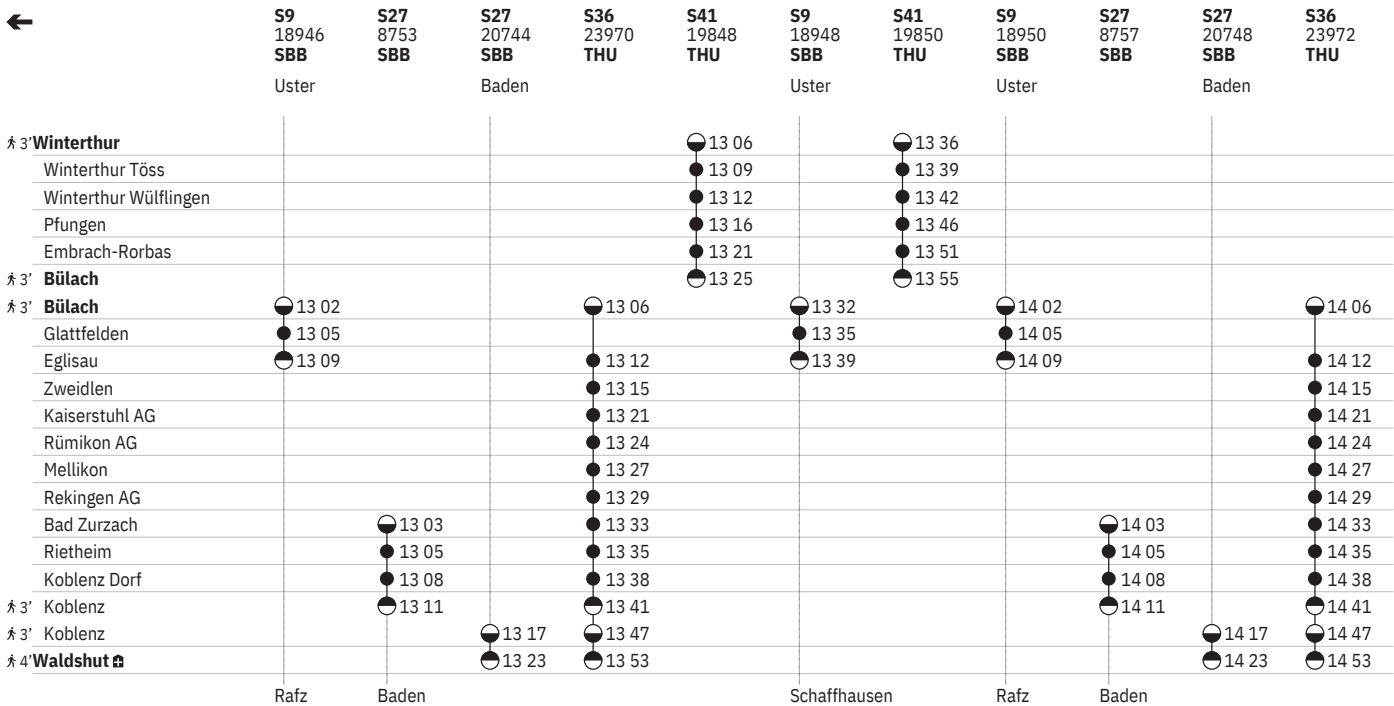

¹¹ Nacht ⑤/⑥ - ⑥/⑦ sowie 31.12./1.1., 28.3./29.3., 31.3./1.4., 30.4./1.5., 8.5./9.5., 9.5./10.5., 19.5./20.5., 31.7./1.8.

¹² Nacht ⑤/⑥ - ⑥/⑦ sowie 31.12./1.1., 28.3./29.3., 31.3./1.4., 30.4./1.5., 8.5./9.5., 9.5./10.5., 19.5./20.5., 31.7./1.8. ohne 30.3./31.3.

¹³ ^A ohne 1.5.

761 Winterthur - Bülach - Bad Zurzach - Koblenz - Waldshut

Stand: 28. September 2023

761 Winterthur - Bülach - Bad Zurzach - Koblenz - Waldshut

Stand: 28. September 2023

761 Winterthur - Bülach - Bad Zurzach - Koblenz - Waldshut

Stand: 28. September 2023

761 Winterthur - Bülach - Bad Zurzach - Koblenz - Waldshut

Stand: 28. September 2023

	S27 8765 SBB	S27 20756 SBB Baden	S36 23976 THU	S41 19860 THU	S9 18960 SBB Uster	S41 19862 THU	S9 18962 SBB Uster	S27 8769 SBB	S27 20760 SBB Baden	S36 23978 THU	S41 19864 THU
3' Winterthur				16 06		16 36					17 06
Winterthur Töss				16 09		16 39					17 09
Winterthur Wülflingen				16 12		16 42					17 12
Pfungen				16 16		16 46					17 16
Embrach-Rorbas				16 21		16 51					17 21
3' Bülach				16 25		16 55					17 25
3' Bülach			16 06		16 32		17 02			17 06	
Glattfelden					16 35		17 05				
Eglisau			16 12		16 39		17 09				17 12
Zweidlen			16 15								17 15
Kaiserstuhl AG			16 21								17 21
Rümikon AG			16 24								17 24
Mellikon			16 27								17 27
Rekingen AG			16 29								17 29
Bad Zurzach	16 03		16 33				17 03			17 33	
Rietheim	16 05		16 35				17 05			17 35	
Koblenz Dorf	16 08		16 38				17 08			17 38	
3' Koblenz	16 11		16 41				17 11			17 41	
3' Koblenz		16 17	16 47					17 17		17 47	
4' Waldshut		16 23	16 53					17 23		17 53	