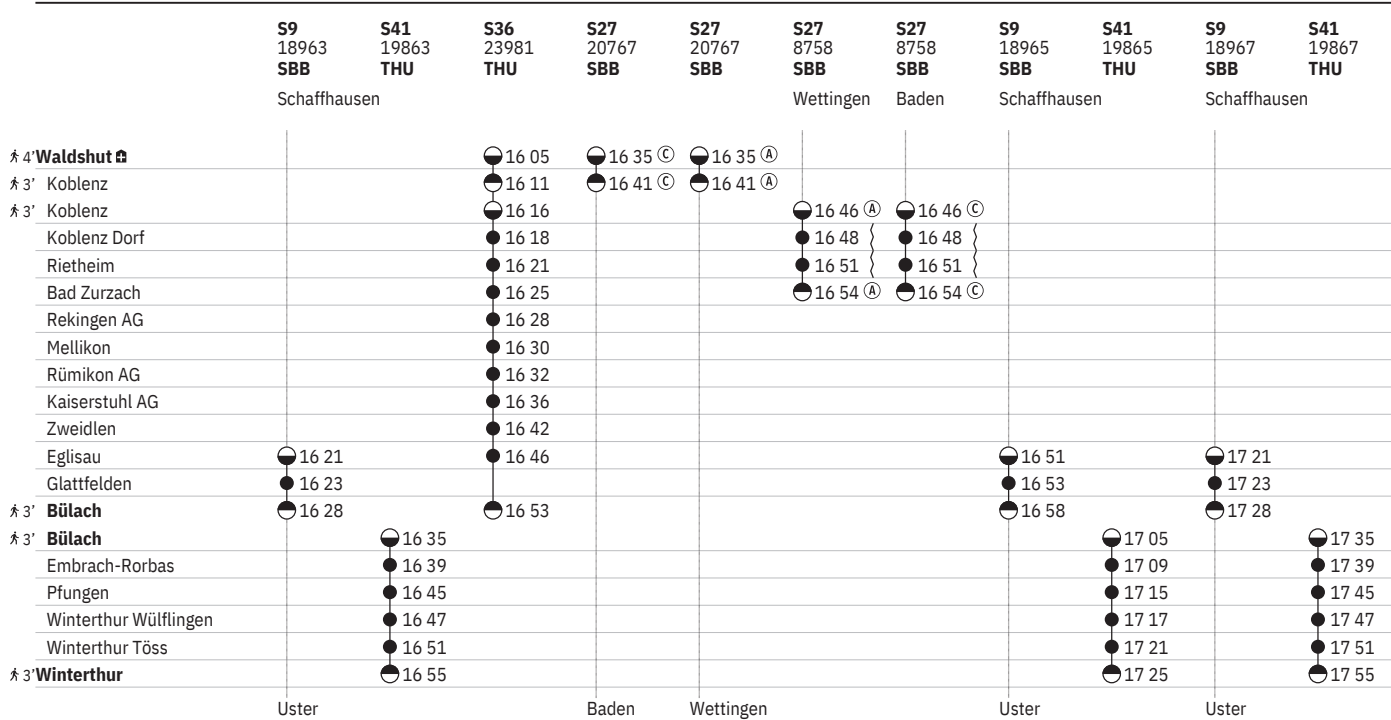

	S9 18937 SBB Rafz	S41 19837 THU	S9 18939 SBB Schaffhausen	S41 19839 THU	S36 23969 THU	S27 20743 SBB	S27 8734 SBB Baden	S9 18941 SBB Rafz	S41 19841 THU	S9 18943 SBB Schaffhausen	S41 19843 THU
4* Waldshut						● 10 05	● 10 35				
3* Koblenz						● 10 11	● 10 41				
3* Koblenz						● 10 16		● 10 46			
Koblenz Dorf						● 10 18		● 10 48			
Rietheim						● 10 21		● 10 51			
Bad Zurzach						● 10 25		● 10 54			
Rekingen AG						● 10 28					
Mellikon						● 10 30					
Rümikon AG						● 10 32					
Kaiserstuhl AG						● 10 36					
Zweidlen						● 10 42					
Eglisau	● 09 51		● 10 21		● 10 46			● 10 51		● 11 21	
Glattfelden	● 09 53		● 10 23					● 10 53		● 11 23	
3* Bülach	● 09 58		● 10 28		● 10 53			● 10 58		● 11 28	
3* Bülach		● 10 05		● 10 35					● 11 05		● 11 35
Embrach-Rorbas		● 10 09		● 10 39					● 11 09		● 11 39
Pfungen		● 10 15		● 10 45					● 11 15		● 11 45
Winterthur Wülflingen		● 10 17		● 10 47					● 11 17		● 11 47
Winterthur Töss		● 10 21		● 10 51					● 11 21		● 11 51
3* Winterthur		● 10 25		● 10 55					● 11 25		● 11 55

761 Waldshut - Koblenz - Bad Zurzach - Bülach - Winterthur

Stand: 28. September 2023

761 Waldshut - Koblenz - Bad Zurzach - Bülach - Winterthur

Stand: 28. September 2023

761 Waldshut - Koblenz - Bad Zurzach - Bülach - Winterthur