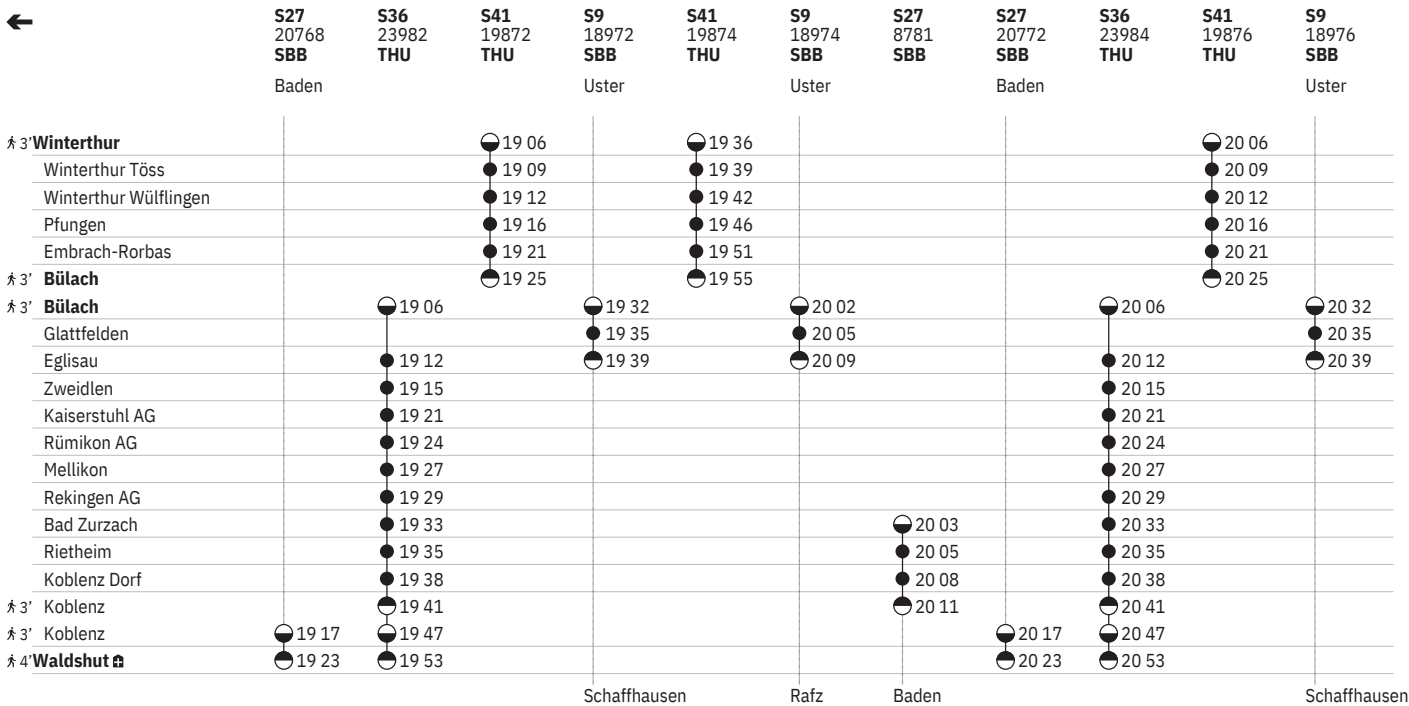

761 Winterthur - Bülach - Bad Zurzach - Koblenz - Waldshut

Stand: 28. September 2023