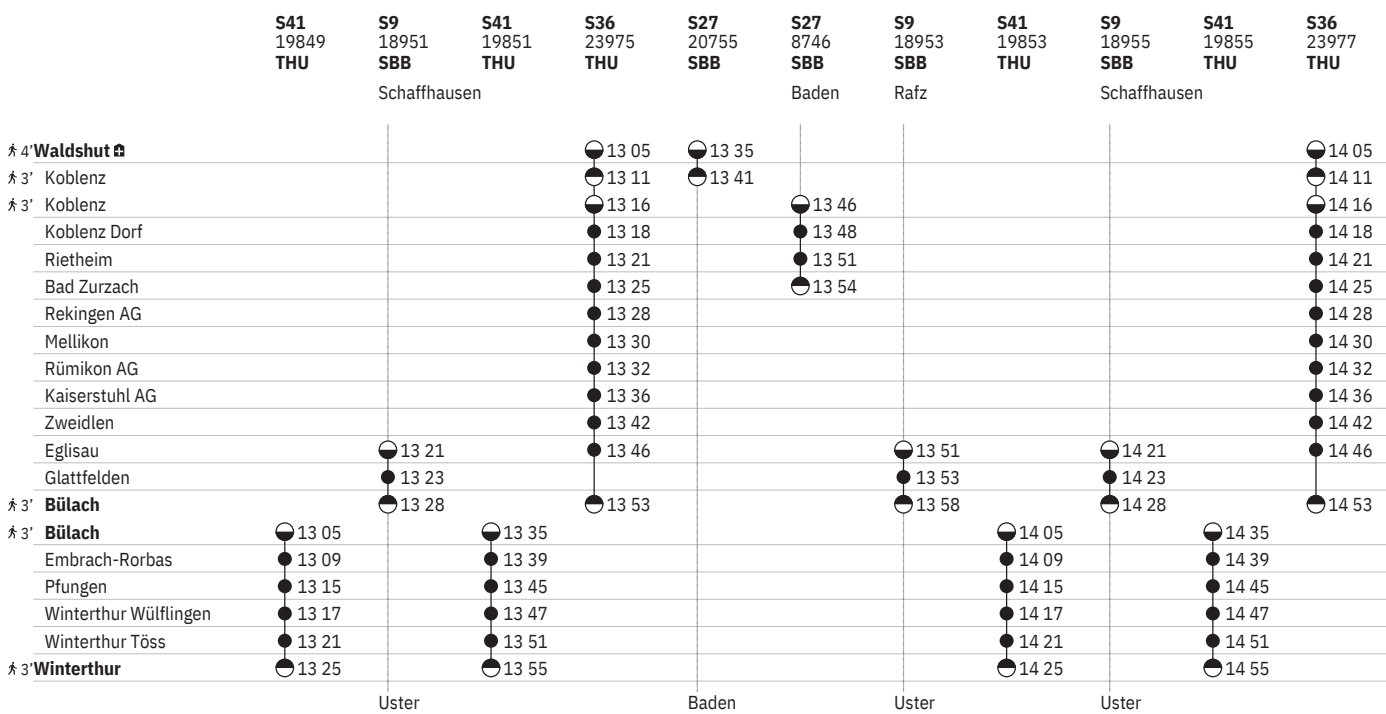

761 Waldshut - Koblenz - Bad Zurzach - Bülach - Winterthur

Stand: 28. September 2023