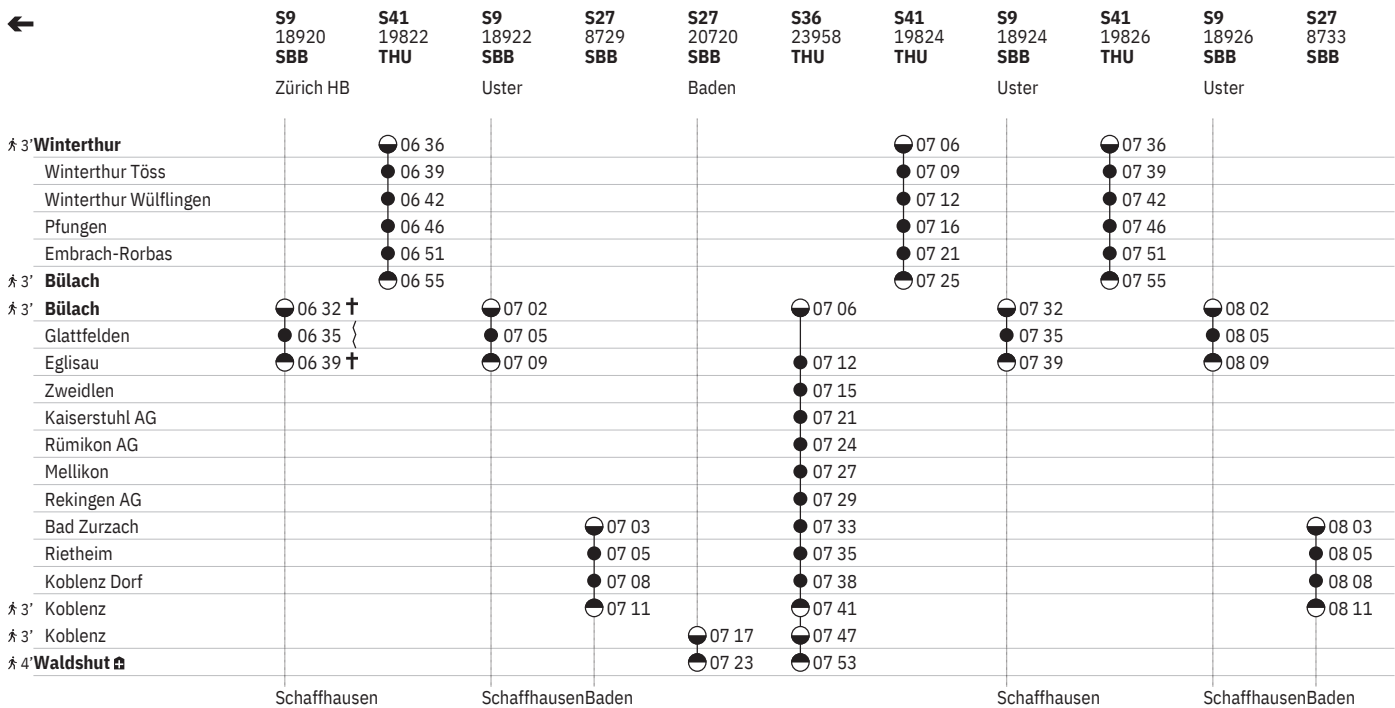

	S41 19885 THU	S9 18987 SBB	S41 19887 THU	S36 23993 THU	S27 20791 SBB	S27 8782 SBB	S9 18989 SBB	S9 18991 SBB	S41 19891 THU	S36 23995 THU	S27 20795 SBB
		Schaffhausen				Baden	Rafz	Schaffhausen			
4* Waldshut				22 05	22 35					23 05	23 35
3* Koblenz				22 11	22 41					23 11	23 41
3* Koblenz				22 16		22 46				23 16	
Koblenz Dorf				22 18		22 48				23 18	
Rietheim				22 21		22 51				23 21	
Bad Zurzach				22 25		22 54				23 25	
Rekingen AG				22 28						23 28	
Mellikon				22 30						23 30	
Rümikon AG				22 32						23 32	
Kaiserstuhl AG				22 36						23 36	
Zweidlen				22 42						23 42	
Eglisau		22 21		22 46		22 51	23 21			23 46	
Glattfelden		22 23				22 53	23 23				
3* Bülach		22 28		22 53		22 58	23 28			23 53	
3* Bülach	22 05		22 35	23 05				23 35			
Embrach-Rorbas	22 09		22 39	23 09				23 39			
Pfungen	22 15		22 45	23 15				23 45			
Winterthur Wülflingen	22 17		22 47	23 17				23 47			
Winterthur Töss	22 21		22 51	23 21				23 51			
3* Winterthur	22 25		22 55	23 25				23 55			
		Uster		Baden		Uster	Uster			Baden	

761 Waldshut - Koblenz - Bad Zurzach - Bülach - Winterthur

Stand: 28. September 2023

761 Winterthur - Bülach - Bad Zurzach - Koblenz - Waldshut

Stand: 28. September 2023

¹⁰ Nacht ⑤/⑥ - ⑥/⑦ sowie 31.12./1.1., 28.3./29.3., 8.5./9.5., 31.7./1.8.

¹¹ Nacht ⑤/⑥ - ⑥/⑦ sowie 31.12./1.1., 28.3./29.3., 31.3./1.4., 30.4./1.5., 8.5./9.5., 9.5./10.5., 19.5./20.5., 31.7./1.8.

¹² Nacht ⑤/⑥ - ⑥/⑦ sowie 31.12./1.1., 28.3./29.3., 31.3./1.4., 30.4./1.5., 8.5./9.5., 9.5./10.5., 19.5./20.5., 31.7./1.8. ohne 30.3./31.3.

¹³ ^A ohne 1.5.

761 Winterthur - Bülach - Bad Zurzach - Koblenz - Waldshut

Stand: 28. September 2023

761 Winterthur - Bülach - Bad Zurzach - Koblenz - Waldshut

Stand: 28. September 2023

761 Winterthur - Bülach - Bad Zurzach - Koblenz - Waldshut