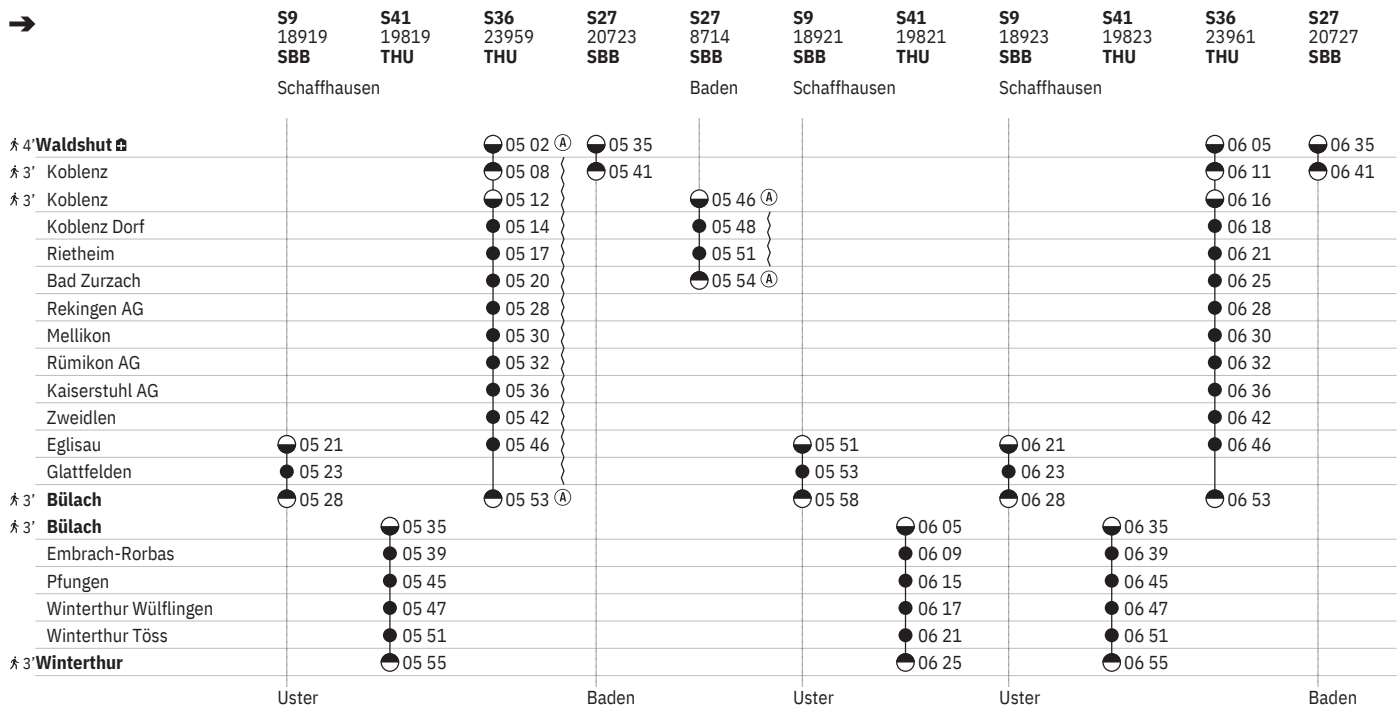

761 Waldshut - Koblenz - Bad Zurzach - Bülach - Winterthur

Stand: 28. September 2023

761 Waldshut - Koblenz - Bad Zurzach - Bülach - Winterthur

Stand: 28. September 2023

	S41 19831 THU	S36 23965 THU	S27 20735 SBB	S27 8726 SBB Baden	S9 18933 SBB Schaffhausen	S41 19833 THU	S9 18935 SBB Schaffhausen	S41 19835 THU	S36 23967 THU	S27 20739 SBB	S27 8730 SBB Baden
4* Waldshut		● 08 05	● 08 35						● 09 05	● 09 35	
3* Koblenz		● 08 11	● 08 41						● 09 11	● 09 41	
3* Koblenz		● 08 16		● 08 46					● 09 16		● 09 46
Koblenz Dorf		● 08 18		● 08 48					● 09 18		● 09 48
Rietheim		● 08 21		● 08 51					● 09 21		● 09 51
Bad Zurzach		● 08 25		● 08 54					● 09 25		● 09 54
Rekingen AG		● 08 28							● 09 28		
Mellikon		● 08 30							● 09 30		
Rümikon AG		● 08 32							● 09 32		
Kaiserstuhl AG		● 08 36							● 09 36		
Zweidlen		● 08 42							● 09 42		
Eglisau		● 08 46			● 08 51		● 09 21		● 09 46		
Glattfelden					● 08 53		● 09 23				
3* Bülach		● 08 53			● 08 58		● 09 28		● 09 53		
3* Bülach	● 08 35					● 09 05		● 09 35			
Embrach-Rorbas	● 08 39					● 09 09		● 09 39			
Pfungen	● 08 45					● 09 15		● 09 45			
Winterthur Wülflingen	● 08 47					● 09 17		● 09 47			
Winterthur Töss	● 08 51					● 09 21		● 09 51			
3* Winterthur	● 08 55					● 09 25		● 09 55			