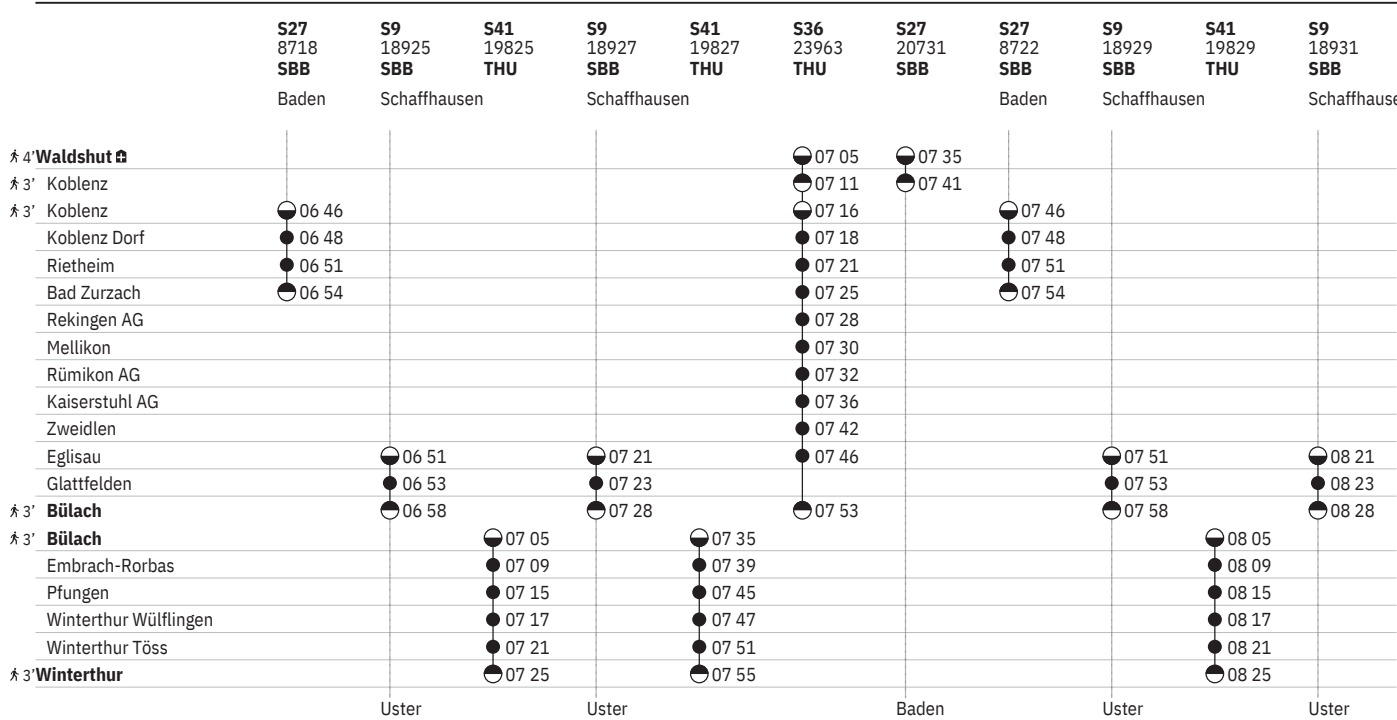

761 Waldshut - Koblenz - Bad Zurzach - Bülach - Winterthur

Stand: 28. September 2023

761 Waldshut - Koblenz - Bad Zurzach - Bülach - Winterthur

Stand: 28. September 2023

	S41 19831 THU	S36 23965 THU	S27 20735 SBB	S27 8726 SBB Baden	S9 18933 SBB Schaffhausen	S41 19833 THU	S9 18935 SBB Schaffhausen	S41 19835 THU	S36 23967 THU	S27 20739 SBB	S27 8730 SBB Baden
4* Waldshut		● 08 05	● 08 35						● 09 05	● 09 35	
3* Koblenz		● 08 11	● 08 41						● 09 11	● 09 41	
3* Koblenz		● 08 16		● 08 46					● 09 16		● 09 46
Koblenz Dorf		● 08 18		● 08 48					● 09 18		● 09 48
Rietheim		● 08 21		● 08 51					● 09 21		● 09 51
Bad Zurzach		● 08 25		● 08 54					● 09 25		● 09 54
Rekingen AG		● 08 28							● 09 28		
Mellikon		● 08 30							● 09 30		
Rümikon AG		● 08 32							● 09 32		
Kaiserstuhl AG		● 08 36							● 09 36		
Zweidlen		● 08 42							● 09 42		
Eglisau		● 08 46			● 08 51		● 09 21		● 09 46		
Glattfelden					● 08 53		● 09 23				
3* Bülach		● 08 53			● 08 58		● 09 28		● 09 53		
3* Bülach	● 08 35					● 09 05		● 09 35			
Embrach-Rorbas	● 08 39					● 09 09		● 09 39			
Pfungen	● 08 45					● 09 15		● 09 45			
Winterthur Wülflingen	● 08 47					● 09 17		● 09 47			
Winterthur Töss	● 08 51					● 09 21		● 09 51			
3* Winterthur	● 08 55					● 09 25		● 09 55			