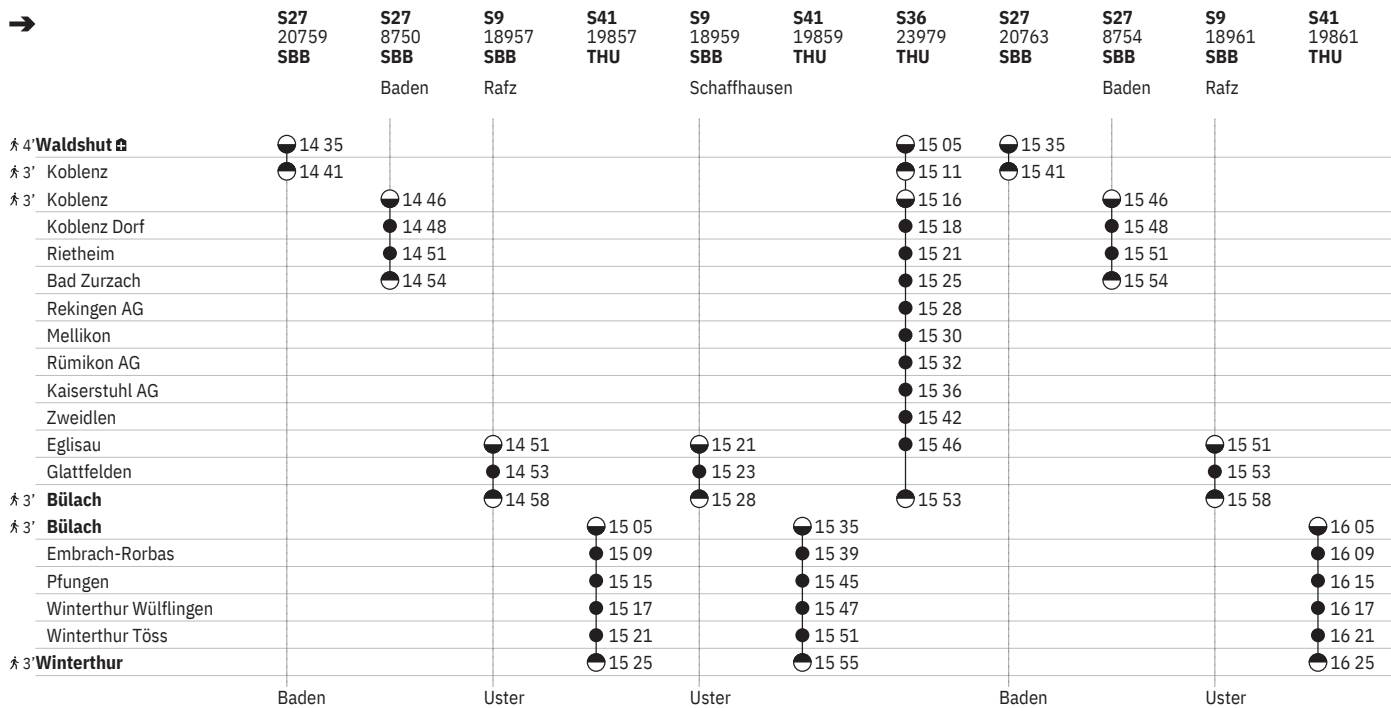

	S9 18937 SBB Rafz	S41 19837 THU	S9 18939 SBB Schaffhausen	S41 19839 THU	S36 23969 THU	S27 20743 SBB	S27 8734 SBB Baden	S9 18941 SBB Rafz	S41 19841 THU	S9 18943 SBB Schaffhausen	S41 19843 THU
4* Waldshut						● 10 05	● 10 35				
3* Koblenz						● 10 11	● 10 41				
3* Koblenz						● 10 16		● 10 46			
Koblenz Dorf						● 10 18		● 10 48			
Rietheim						● 10 21		● 10 51			
Bad Zurzach						● 10 25		● 10 54			
Rekingen AG						● 10 28					
Mellikon						● 10 30					
Rümikon AG						● 10 32					
Kaiserstuhl AG						● 10 36					
Zweidlen						● 10 42					
Eglisau	● 09 51		● 10 21		● 10 46			● 10 51		● 11 21	
Glattfelden	● 09 53		● 10 23					● 10 53		● 11 23	
3* Bülach	● 09 58		● 10 28		● 10 53			● 10 58		● 11 28	
3* Bülach		● 10 05		● 10 35					● 11 05		● 11 35
Embrach-Rorbas		● 10 09		● 10 39					● 11 09		● 11 39
Pfungen		● 10 15		● 10 45					● 11 15		● 11 45
Winterthur Wülflingen		● 10 17		● 10 47					● 11 17		● 11 47
Winterthur Töss		● 10 21		● 10 51					● 11 21		● 11 51
3* Winterthur		● 10 25		● 10 55					● 11 25		● 11 55

761 Waldshut - Koblenz - Bad Zurzach - Bülach - Winterthur

Stand: 28. September 2023

761 Waldshut - Koblenz - Bad Zurzach - Bülach - Winterthur

Stand: 28. September 2023

761 Waldshut - Koblenz - Bad Zurzach - Bülach - Winterthur