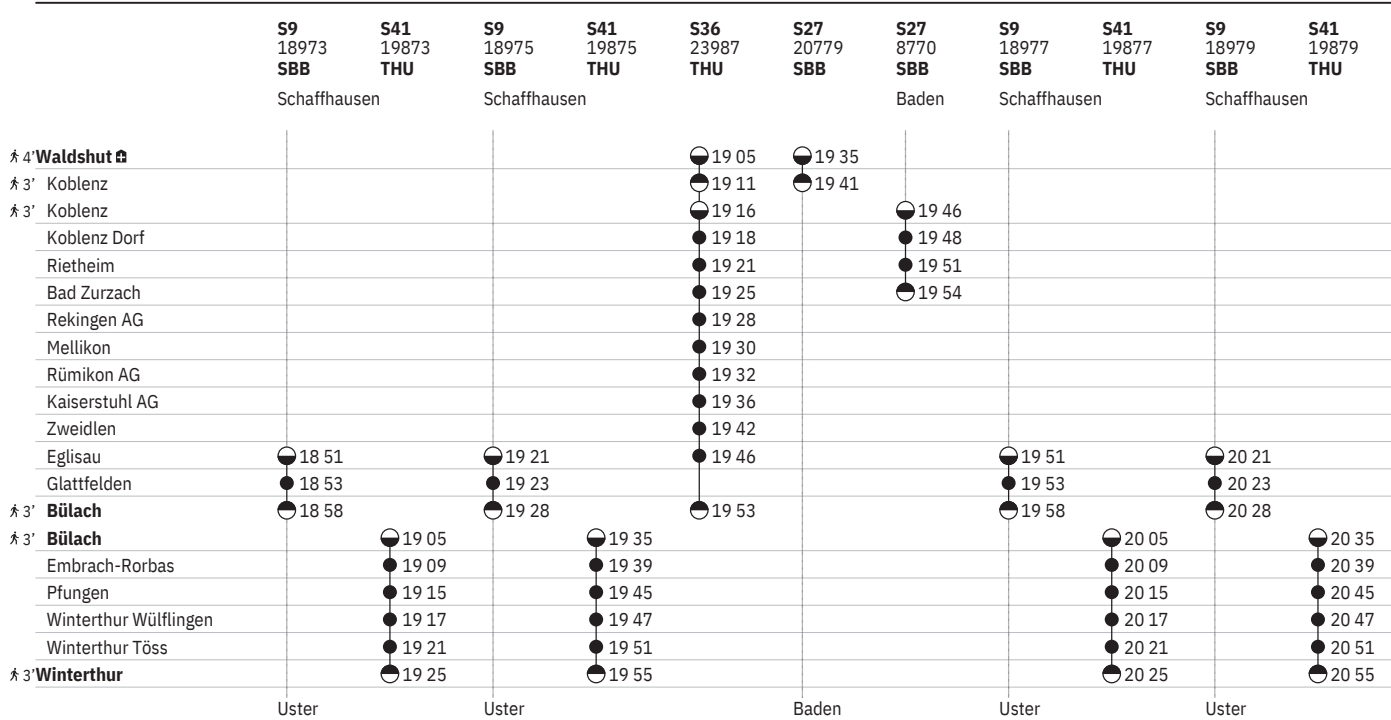

761 Waldshut - Koblenz - Bad Zurzach - Bülach - Winterthur

Stand: 28. September 2023

761 Waldshut - Koblenz - Bad Zurzach - Bülach - Winterthur

Stand: 28. September 2023

761 Waldshut - Koblenz - Bad Zurzach - Bülach - Winterthur

Stand: 28. September 2023

761 Waldshut - Koblenz - Bad Zurzach - Bülach - Winterthur

Stand: 28. September 2023

	S36 23989 THU	S27 20783 SBB	S27 8774 SBB	S9 18981 SBB	S41 19881 THU	S9 18983 SBB	S41 19883 THU	S36 23991 THU	S27 20787 SBB	S27 8778 SBB	S9 18985 SBB
			Baden	Rafz		Schaffhausen				Baden	Rafz
4* Waldshut	20 05	20 35						21 05	21 35		
3* Koblenz	20 11	20 41						21 11	21 41		
3* Koblenz	20 16		20 46					21 16		21 46	
Koblenz Dorf	20 18		20 48					21 18		21 48	
Rietheim	20 21		20 51					21 21		21 51	
Bad Zurzach	20 25		20 54					21 25		21 54	
Rekingen AG	20 28							21 28			
Mellikon	20 30							21 30			
Rümikon AG	20 32							21 32			
Kaiserstuhl AG	20 36							21 36			
Zweidlen	20 42							21 42			
Eglisau	20 46			20 51		21 21		21 46			21 51
Glattfelden				20 53		21 23					21 53
3* Bülach	20 53			20 58		21 28		21 53			21 58
3* Bülach					21 05		21 35				
Embrach-Rorbas					21 09		21 39				
Pfungen					21 15		21 45				
Winterthur Wülflingen					21 17		21 47				
Winterthur Töss					21 21		21 51				
3* Winterthur				21 25		21 55					
		Baden		Uster		Uster		Baden		Uster	