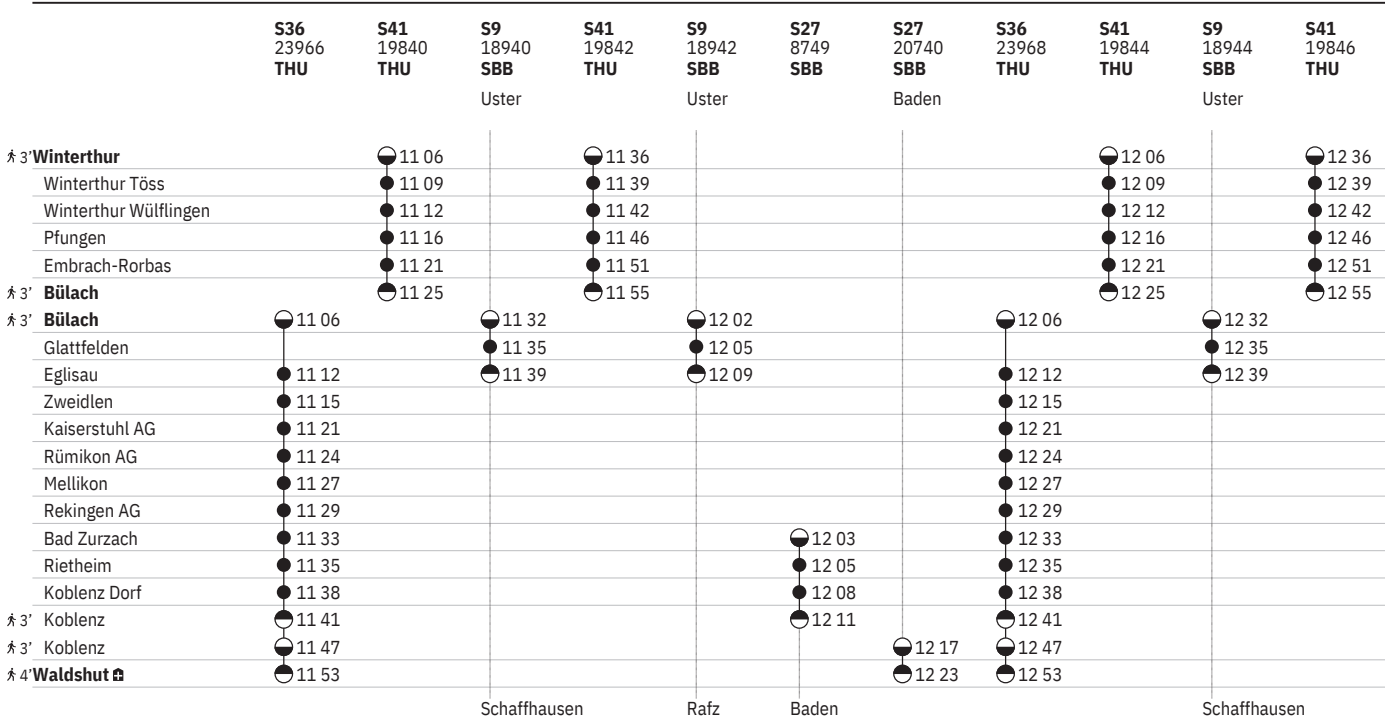

¹¹ Nacht ⑤/⑥ - ⑥/⑦ sowie 31.12./1.1., 28.3./29.3., 31.3./1.4., 30.4./1.5., 8.5./9.5., 9.5./10.5., 19.5./20.5., 31.7./1.8.

¹² Nacht ⑤/⑥ - ⑥/⑦ sowie 31.12./1.1., 28.3./29.3., 31.3./1.4., 30.4./1.5., 8.5./9.5., 9.5./10.5., 19.5./20.5., 31.7./1.8. ohne 30.3./31.3.

¹³ ^A ohne 1.5.

761 Winterthur - Bülach - Bad Zurzach - Koblenz - Waldshut

Stand: 28. September 2023

761 Winterthur - Bülach - Bad Zurzach - Koblenz - Waldshut

Stand: 28. September 2023

761 Winterthur - Bülach - Bad Zurzach - Koblenz - Waldshut

Stand: 28. September 2023

761 Winterthur - Bülach - Bad Zurzach - Koblenz - Waldshut

Stand: 28. September 2023

	S27 8765 SBB	S27 20756 SBB Baden	S36 23976 THU	S41 19860 THU	S9 18960 SBB Uster	S41 19862 THU	S9 18962 SBB Uster	S27 8769 SBB	S27 20760 SBB Baden	S36 23978 THU	S41 19864 THU
3' Winterthur				16 06		16 36					17 06
Winterthur Töss				16 09		16 39					17 09
Winterthur Wülflingen				16 12		16 42					17 12
Pfungen				16 16		16 46					17 16
Embrach-Rorbas				16 21		16 51					17 21
3' Bülach				16 25		16 55					17 25
3' Bülach			16 06		16 32		17 02			17 06	
Glattfelden					16 35		17 05				
Eglisau			16 12		16 39		17 09				17 12
Zweidlen			16 15								17 15
Kaiserstuhl AG			16 21								17 21
Rümikon AG			16 24								17 24
Mellikon			16 27								17 27
Rekingen AG			16 29								17 29
Bad Zurzach	16 03		16 33				17 03			17 33	
Rietheim	16 05		16 35				17 05			17 35	
Koblenz Dorf	16 08		16 38				17 08			17 38	
3' Koblenz	16 11		16 41				17 11			17 41	
3' Koblenz		16 17	16 47					17 17		17 47	
4' Waldshut		16 23	16 53					17 23		17 53	