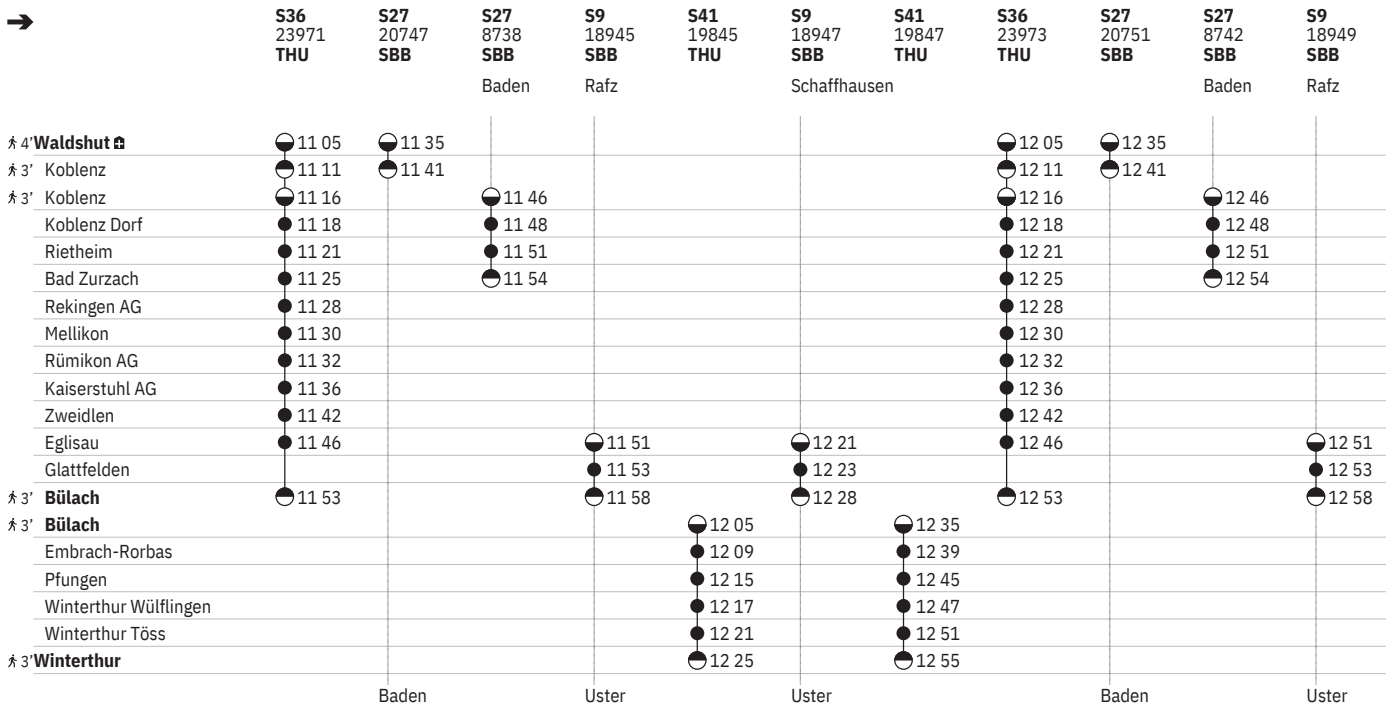

761 Waldshut - Koblenz - Bad Zurzach - Bülach - Winterthur

Stand: 28. September 2023