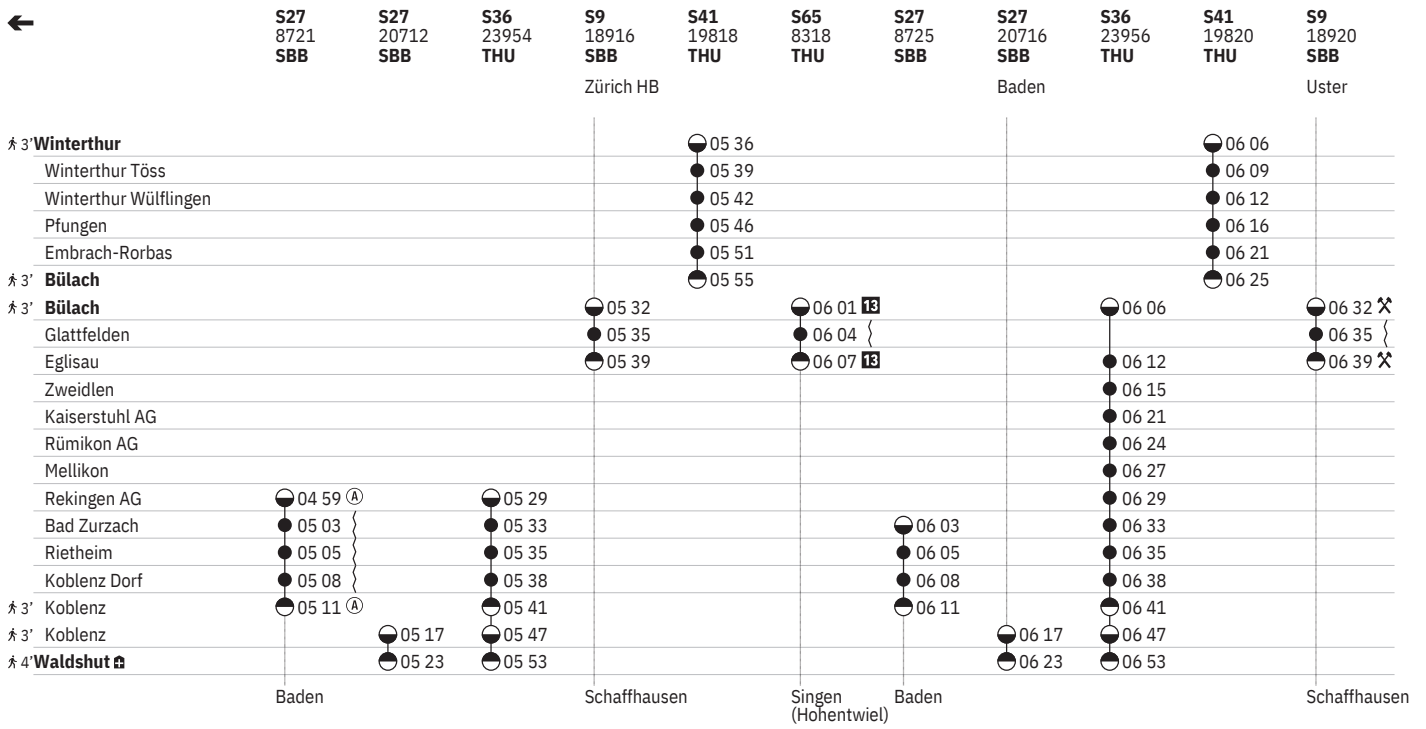

	S41 19885 THU	S9 18987 SBB	S41 19887 THU	S36 23993 THU	S27 20791 SBB	S27 8782 SBB	S9 18989 SBB	S9 18991 SBB	S41 19891 THU	S36 23995 THU	S27 20795 SBB
		Schaffhausen				Baden	Rafz	Schaffhausen			
4* Waldshut				22 05	22 35					23 05	23 35
3* Koblenz				22 11	22 41					23 11	23 41
3* Koblenz				22 16		22 46				23 16	
Koblenz Dorf				22 18		22 48				23 18	
Rietheim				22 21		22 51				23 21	
Bad Zurzach				22 25		22 54				23 25	
Rekingen AG				22 28						23 28	
Mellikon				22 30						23 30	
Rümikon AG				22 32						23 32	
Kaiserstuhl AG				22 36						23 36	
Zweidlen				22 42						23 42	
Eglisau		22 21		22 46		22 51	23 21			23 46	
Glattfelden		22 23				22 53	23 23				
3* Bülach		22 28		22 53		22 58	23 28			23 53	
3* Bülach	22 05		22 35	23 05				23 35			
Embrach-Rorbas	22 09		22 39	23 09				23 39			
Pfungen	22 15		22 45	23 15				23 45			
Winterthur Wülflingen	22 17		22 47	23 17				23 47			
Winterthur Töss	22 21		22 51	23 21				23 51			
3* Winterthur	22 25		22 55	23 25				23 55			
		Uster		Baden		Uster	Uster			Baden	

761 Waldshut - Koblenz - Bad Zurzach - Bülach - Winterthur

Stand: 28. September 2023

761 Winterthur - Bülach - Bad Zurzach - Koblenz - Waldshut

Stand: 28. September 2023

¹⁰ Nacht ⑤/⑥ - ⑥/⑦ sowie 31.12./1.1., 28.3./29.3., 8.5./9.5., 31.7./1.8.

¹¹ Nacht ⑤/⑥ - ⑥/⑦ sowie 31.12./1.1., 28.3./29.3., 31.3./1.4., 30.4./1.5., 8.5./9.5., 9.5./10.5., 19.5./20.5., 31.7./1.8.

¹² Nacht ⑤/⑥ - ⑥/⑦ sowie 31.12./1.1., 28.3./29.3., 31.3./1.4., 30.4./1.5., 8.5./9.5., 9.5./10.5., 19.5./20.5., 31.7./1.8. ohne 30.3./31.3.