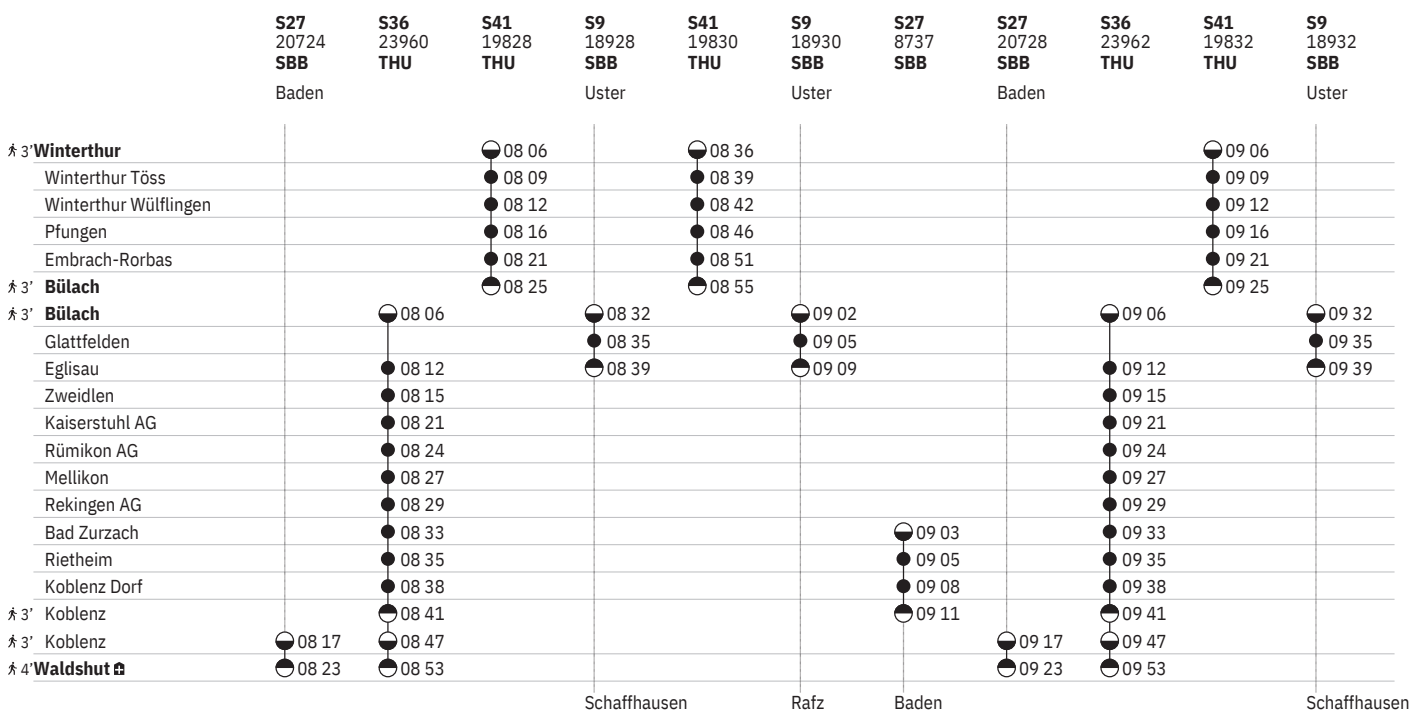

	S41 19885 THU	S9 18987 SBB	S41 19887 THU	S36 23993 THU	S27 20791 SBB	S27 8782 SBB	S9 18989 SBB	S9 18991 SBB	S41 19891 THU	S36 23995 THU	S27 20795 SBB
		Schaffhausen				Baden	Rafz	Schaffhausen			
4* Waldshut				22 05	22 35					23 05	23 35
3* Koblenz				22 11	22 41					23 11	23 41
3* Koblenz				22 16		22 46				23 16	
Koblenz Dorf				22 18		22 48				23 18	
Rietheim				22 21		22 51				23 21	
Bad Zurzach				22 25		22 54				23 25	
Rekingen AG				22 28						23 28	
Mellikon				22 30						23 30	
Rümikon AG				22 32						23 32	
Kaiserstuhl AG				22 36						23 36	
Zweidlen				22 42						23 42	
Eglisau		22 21		22 46		22 51	23 21			23 46	
Glattfelden		22 23				22 53	23 23				
3* Bülach		22 28		22 53		22 58	23 28			23 53	
3* Bülach	22 05		22 35	23 05				23 35			
Embrach-Rorbas	22 09		22 39	23 09				23 39			
Pfungen	22 15		22 45	23 15				23 45			
Winterthur Wülflingen	22 17		22 47	23 17				23 47			
Winterthur Töss	22 21		22 51	23 21				23 51			
3* Winterthur	22 25		22 55	23 25				23 55			
		Uster		Baden		Uster	Uster			Baden	

761 Waldshut - Koblenz - Bad Zurzach - Bülach - Winterthur

Stand: 28. September 2023

761 Winterthur - Bülach - Bad Zurzach - Koblenz - Waldshut

Stand: 28. September 2023

¹⁰ Nacht ⑤/⑥ - ⑥/⑦ sowie 31.12./1.1., 28.3./29.3., 8.5./9.5., 31.7./1.8.

¹¹ Nacht ⑤/⑥ - ⑥/⑦ sowie 31.12./1.1., 28.3./29.3., 31.3./1.4., 30.4./1.5., 8.5./9.5., 9.5./10.5., 19.5./20.5., 31.7./1.8.

¹² Nacht ⑤/⑥ - ⑥/⑦ sowie 31.12./1.1., 28.3./29.3., 31.3./1.4., 30.4./1.5., 8.5./9.5., 9.5./10.5., 19.5./20.5., 31.7./1.8. ohne 30.3./31.3.

¹³ ^A ohne 1.5.

761 Winterthur - Bülach - Bad Zurzach - Koblenz - Waldshut

Stand: 28. September 2023

761 Winterthur - Bülach - Bad Zurzach - Koblenz - Waldshut

Stand: 28. September 2023

761 Winterthur - Bülach - Bad Zurzach - Koblenz - Waldshut