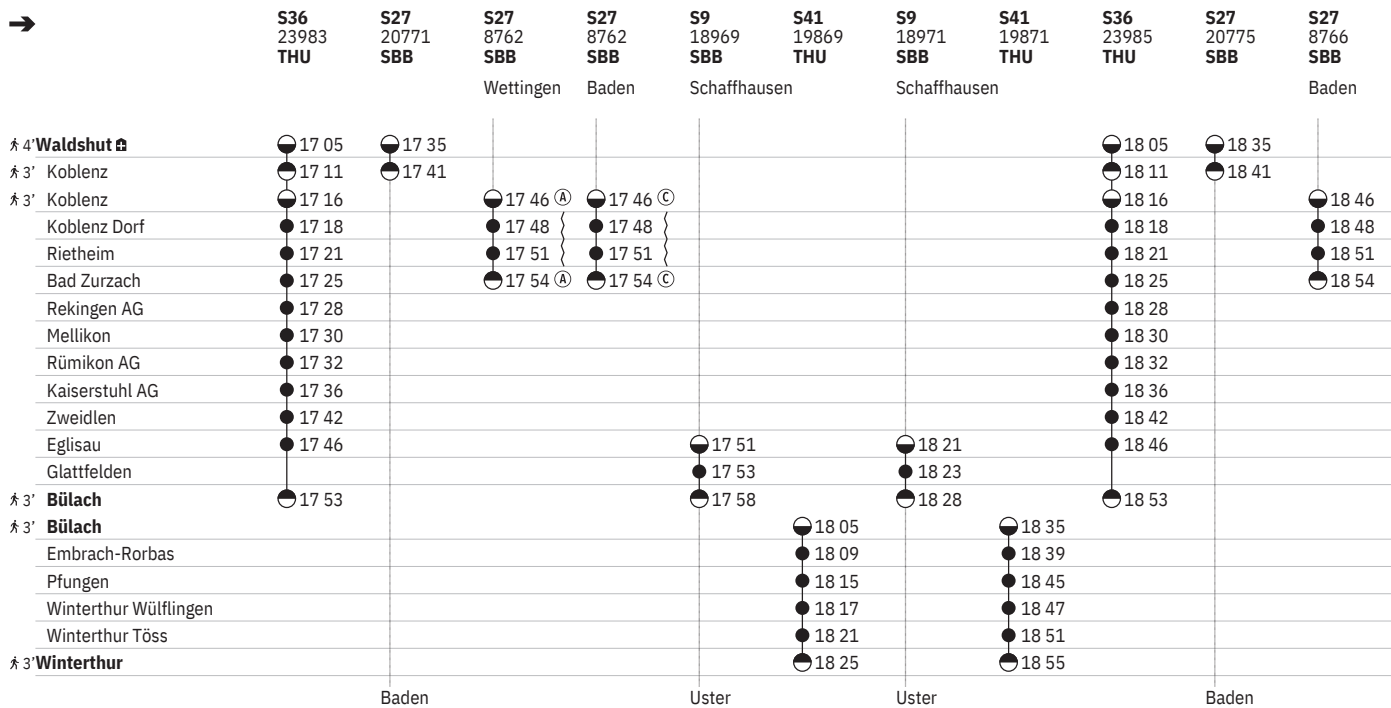

761 Waldshut - Koblenz - Bad Zurzach - Bülach - Winterthur

Stand: 28. September 2023

761 Waldshut - Koblenz - Bad Zurzach - Bülach - Winterthur

Stand: 28. September 2023

761 Waldshut - Koblenz - Bad Zurzach - Bülach - Winterthur

Stand: 28. September 2023

761 Waldshut - Koblenz - Bad Zurzach - Bülach - Winterthur

Stand: 28. September 2023

	S36 23989 THU	S27 20783 SBB	S27 8774 SBB	S9 18981 SBB	S41 19881 THU	S9 18983 SBB	S41 19883 THU	S36 23991 THU	S27 20787 SBB	S27 8778 SBB	S9 18985 SBB
			Baden	Rafz		Schaffhausen				Baden	Rafz
4* Waldshut	20 05	20 35						21 05	21 35		
3* Koblenz	20 11	20 41						21 11	21 41		
3* Koblenz	20 16		20 46					21 16		21 46	
Koblenz Dorf	20 18		20 48					21 18		21 48	
Rietheim	20 21		20 51					21 21		21 51	
Bad Zurzach	20 25		20 54					21 25		21 54	
Rekingen AG	20 28							21 28			
Mellikon	20 30							21 30			
Rümikon AG	20 32							21 32			
Kaiserstuhl AG	20 36							21 36			
Zweidlen	20 42							21 42			
Eglisau	20 46			20 51		21 21		21 46			21 51
Glattfelden				20 53		21 23					21 53
3* Bülach	20 53			20 58		21 28		21 53			21 58
3* Bülach					21 05		21 35				
Embrach-Rorbas					21 09		21 39				
Pfungen					21 15		21 45				
Winterthur Wülflingen					21 17		21 47				
Winterthur Töss					21 21		21 51				
3* Winterthur				21 25		21 55					
		Baden		Uster		Uster		Baden		Uster	