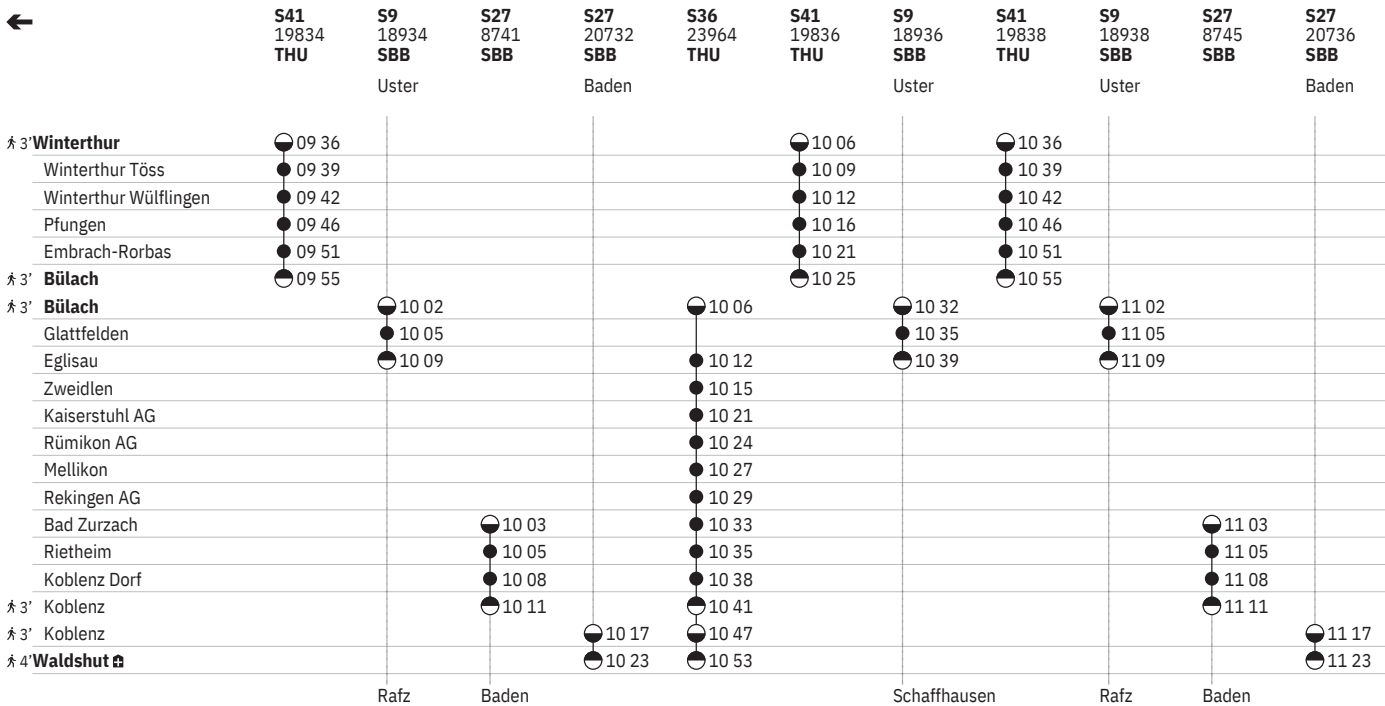

761 Waldshut - Koblenz - Bad Zurzach - Bülach - Winterthur

Stand: 28. September 2023

761 Winterthur - Bülach - Bad Zurzach - Koblenz - Waldshut

Stand: 28. September 2023

¹⁰ Nacht ⑤/⑥ - ⑥/⑦ sowie 31.12./1.1., 28.3./29.3., 8.5./9.5., 31.7./1.8.

¹¹ Nacht ⑤/⑥ - ⑥/⑦ sowie 31.12./1.1., 28.3./29.3., 31.3./1.4., 30.4./1.5., 8.5./9.5., 9.5./10.5., 19.5./20.5., 31.7./1.8.

¹² Nacht ⑤/⑥ - ⑥/⑦ sowie 31.12./1.1., 28.3./29.3., 31.3./1.4., 30.4./1.5., 8.5./9.5., 9.5./10.5., 19.5./20.5., 31.7./1.8. ohne 30.3./31.3.

¹³ ^A ohne 1.5.

761 Winterthur - Bülach - Bad Zurzach - Koblenz - Waldshut

Stand: 28. September 2023

761 Winterthur - Bülach - Bad Zurzach - Koblenz - Waldshut

Stand: 28. September 2023

761 Winterthur - Bülach - Bad Zurzach - Koblenz - Waldshut

Stand: 28. September 2023

761 Winterthur - Bülach - Bad Zurzach - Koblenz - Waldshut

Stand: 28. September 2023

	S27 8765 SBB	S27 20756 SBB Baden	S36 23976 THU	S41 19860 THU	S9 18960 SBB Uster	S41 19862 THU	S9 18962 SBB Uster	S27 8769 SBB	S27 20760 SBB Baden	S36 23978 THU	S41 19864 THU
3' Winterthur				16 06		16 36					17 06
Winterthur Töss				16 09		16 39					17 09
Winterthur Wülflingen				16 12		16 42					17 12
Pfungen				16 16		16 46					17 16
Embrach-Rorbas				16 21		16 51					17 21
3' Bülach				16 25		16 55					17 25
3' Bülach			16 06		16 32		17 02			17 06	
Glattfelden					16 35		17 05				
Eglisau			16 12		16 39		17 09				17 12
Zweidlen			16 15								17 15
Kaiserstuhl AG			16 21								17 21
Rümikon AG			16 24								17 24
Mellikon			16 27								17 27
Rekingen AG			16 29								17 29
Bad Zurzach	16 03		16 33				17 03			17 33	
Rietheim	16 05		16 35				17 05			17 35	
Koblenz Dorf	16 08		16 38				17 08			17 38	
3' Koblenz	16 11		16 41				17 11			17 41	
3' Koblenz		16 17	16 47					17 17		17 47	
4' Waldshut		16 23	16 53					17 23		17 53	