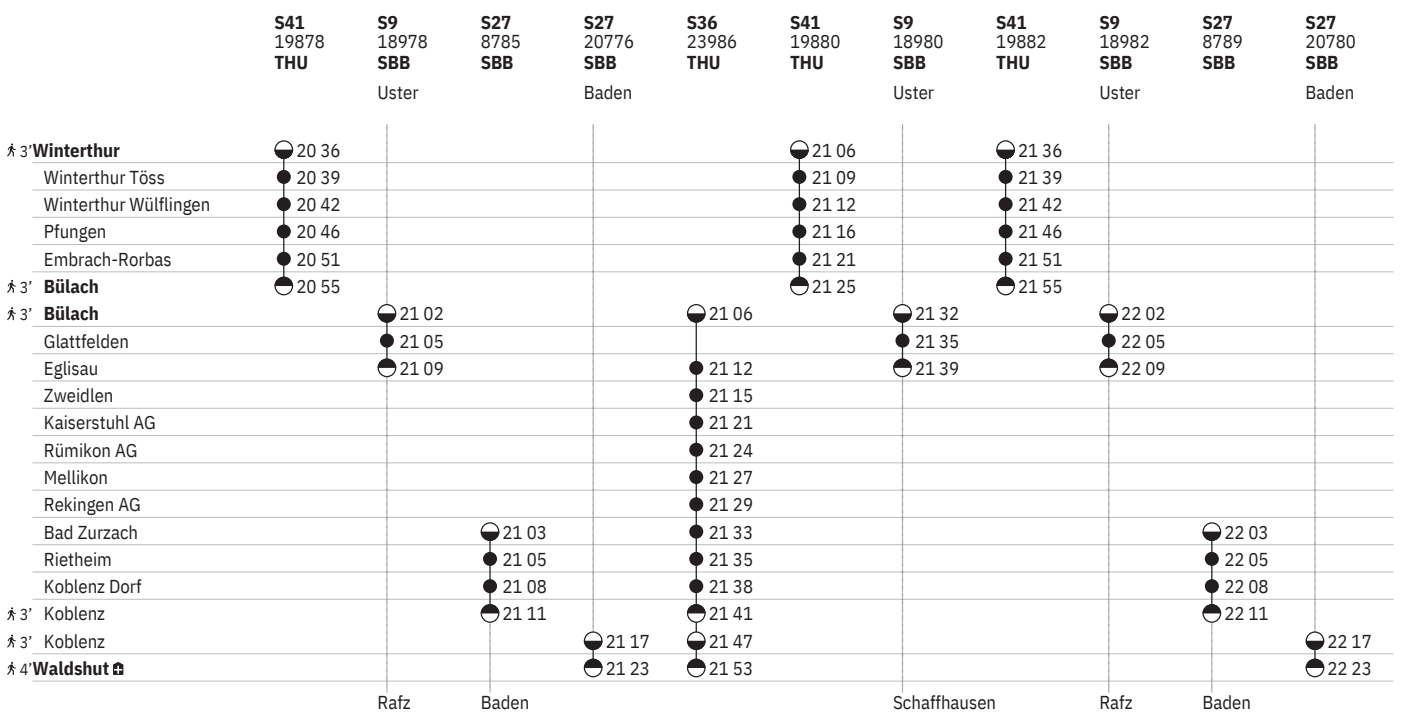

761 Winterthur - Bülach - Bad Zurzach - Koblenz - Waldshut

Stand: 28. September 2023