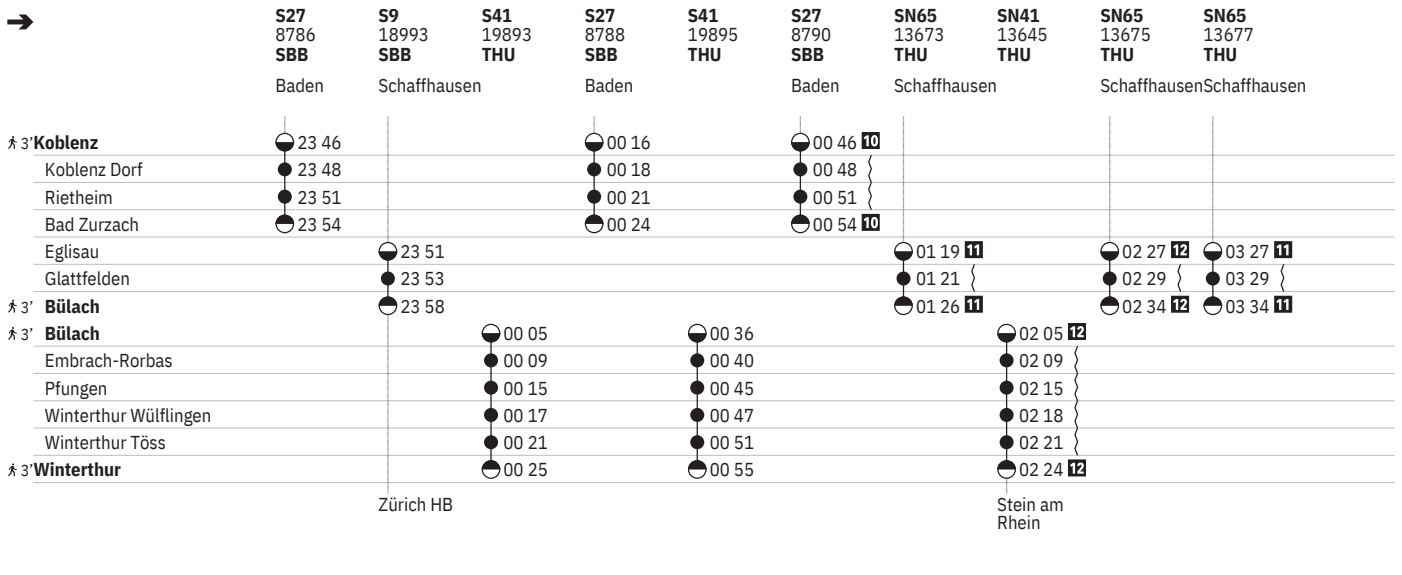

761 Waldshut - Koblenz - Bad Zurzach - Bülach - Winterthur

Stand: 28. September 2023